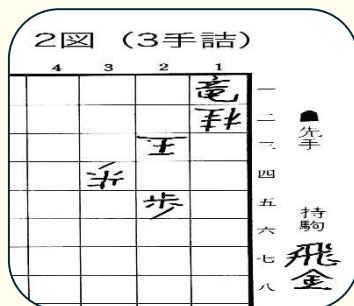

青葉区将棋交流大会

Web観覧者募集

令和6年8月25日(日)

10時～16時

森内俊之九段

野原未蘭女流初段

山内地区センターで開催される青葉区将棋交流会のWeb観覧者を募集します。

観覧場所: 青葉台コミュニティハウス中会議室

- 内容: 10:00～ 開会式
- 10:30～ 詰将棋解説一回目
- 11:00～ 森内九段と女流棋士トークショー
- 14:00～ 詰将棋解説二回目
- 14:30～ 小学生大会決勝/森内九段による解説
- 15:45～ 表彰式

参加費: 無料

参加方法: 当日自由観覧(先着順/小学生～一般の方どなたでも) 当日は会場に将棋盤・駒の用意もありますので、自由にお使いください。

詰将棋問題にチャレンジ!
森内俊之九段監修 全4問
残り2問は大会参加用チラシ参照
8/25に解説します。