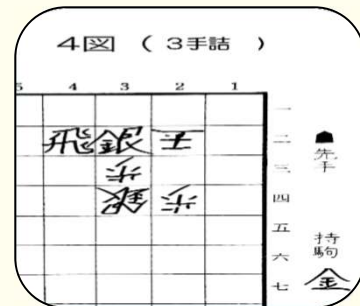

ヒント: 開き王手になる

青葉台コミュニティハウス「本の家」 TEL 045-981-1400

〒227-0062 青葉区青葉台2-25-4

ホームページ <http://yokohama-shisetsu.com/aoba/>